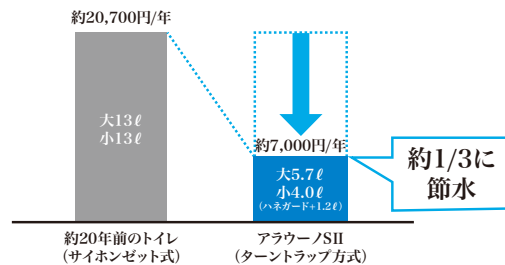

STORAGE PANEL — 3色から選べる収納パネル —